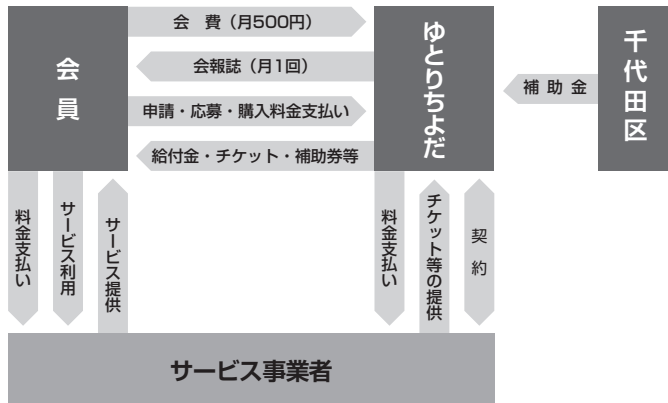

ゆとりちよだの仕組み

ゆとりちよだは、会費、事業収入及び区の補助金によって運営されています。
 会員の皆様の各種サービス利用に対し補助しています。
 また、会員の方々のニーズに応じた幅広いサービスをより廉価で提供するように努めています。

ゆとりちよだの組織