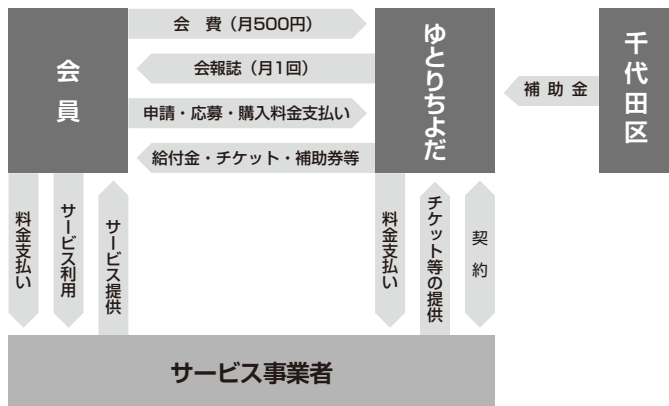

ゆとりちよだの仕組み

ゆとりちよだは、会費、事業収入及び区の補助金によって運営されています。
 会員の皆様の各種サービス利用に対し補助しています。
 また、会員の方々のニーズに応じた幅広いサービスをより廉価で提供するように努めています。

ゆとりちよだの組織