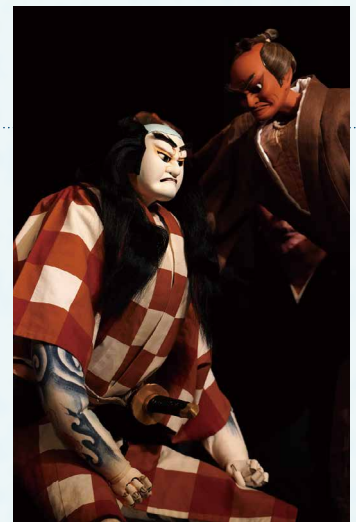

チケット

9/7・8・12
SAT SUN THU

国立劇場 令和6年9月文楽鑑賞教室

人形浄瑠璃「文楽」の名作を、分かりやすい解説とともに楽しみいただく入門公演です。プログラム・鑑賞のしおりの無料配布もあります。

- **演目** 『伊達娘恋緋鹿子』火の見櫓の段、解説「文楽の魅力」、
『夏祭浪花鑑』釣船三婦内の段/長町裏の段
- **出演** 豊竹藤太夫、豊竹呂勢太夫、野澤錦糸、鶴澤燕三
吉田文司、吉田簀二郎、吉田勘彌 他
- **日時** ① 9月7日(土) 11:30開演 ② 9月7日(土) 18:00開演
③ 9月8日(日) 11:30開演 ④ 9月12日(木) 18:00開演
- **会場** 新国立劇場 小劇場(初台駅)
- **料金** 金/指定席 3,000円(一般料金6,000円)
- **枚数** 各日10枚(1会員4枚まで)
- **申込期限** 7月15日(月・祝) 必着 ※会場は国立劇場ではありません。