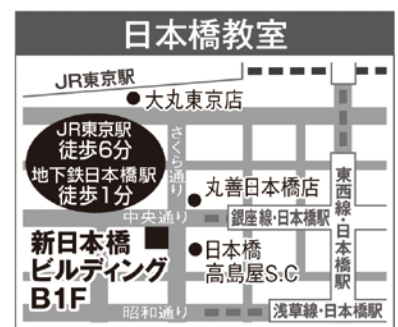

●会場 / ホームメイドクッキング日本橋教室
TEL.03-3279-6222 中央区日本橋3-8-2 新日本橋ビルディングB1F

●参加費 / 会員 **2,500円** 家族 **3,000円** 会員の関係者 **4,000円**
※ 当選連絡後、12月26日(木)までに、ゆとりちよだ窓口または振込にてお支払い。

●募集人数 / 高校生以上**20名** (最小催行人数10名) 応募多数の場合抽選

●申込方法 / ホームページ・往復はがき

●申込期間 / 12月1日(日)~12月12日(木)

●当落通知 / 12月19日(木)までに申込方法で通知

●持ち物 / エプロン、ハンドタオル、筆記用具、お持帰り用マイバッグ、飲み物

●キャンセル料 / 3日前から前日(1月15日(水)~17日(金)) : 2,500円(差額のある「家族・関係者」は返金します。会員は返金なし) 当日 : 返金なし

※イメージ

TOKYO Disney RESORT Corporate Program

東京ディズニーリゾート®・コーポレートプログラム 「サンクス・フェスティバル」パスポート

会員限定

期間中、通常の1デーパスポート※価格より ※東京ディズニーランド。または東京ディズニーシー。どちらかのパークを開園時間から楽しめるチケットです。

大人 (18才以上)	中人 (中学・高校生 12~17才)	小人 (幼児・小学生 4~11才)
500円 お得	400円 お得	300円 お得

実施期間

2025年 1/6(月) ▶ 3/14(金)

往復はがき又はホームページよりお申込みください。申込後のキャンセル不可。転売禁止。
申込多数の場合は抽選し、締め切り3日後を目途にお知らせします。
チケットの受取は窓口又は代引郵送(300円～)。

詳細・申し込み

チケット

1/16
THU

【新企画】大相撲一月場所(両国)

今大人気の大相撲! チケットの確保は難しくなっています。
館内にはお土産店や飲食売店もあり、名物の「ちゃんこ」も人気です。
今回ご用意したイスB席は2階中腹の席です。土俵は少し遠いですが、
国技館全体を見渡すことができ、会場全体の盛り上がりを感じられます。
この機会に日本の国技大相撲を観戦してみませんか。