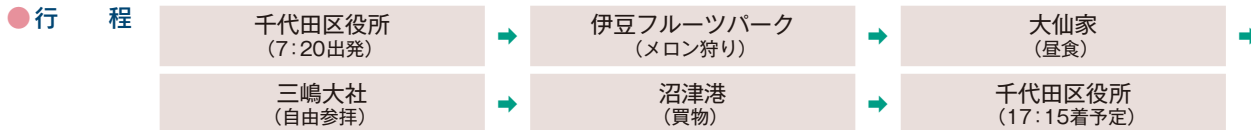

昼食のちらしずし御膳をお楽しみいただいた後は、三嶋大社に向かいます。周りは豊かな森に囲まれ、自然を感じながら参拝・散策することができます。最後は活気あふれる沼津港で、新鮮な海のお買物をして帰途につきます。

※イメージ

● 日時 / 6月14日(日) (雨天決行)

● 集合場所 / 千代田区役所前 午前7:15

● 旅行代金 / 会員本人 **7,200円** 会員の家族 **8,200円** 関係者 **10,700円**