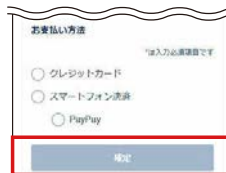

## 2 ログイン

ユーザー登録情報を入力してログイン。未登録の方は、登録後にログインしてください。

※写真・イラストはイメージです。購入方法、購入画面は変更となる場合があります。

## 3 お支払い情報を入力

コーポレートプログラム利用券をご利用する場合は、この画面での入力が必要です。「利用券を使用する」ボタンから利用券情報を入力してください。

複数枚利用する場合は同じ動作を順次くり返して入力してください。

[利用券 なか画面イメージ]

## 4 お支払い方法を入力

クレジットカードもしくはスマートフォン決済でのお支払いとなります。