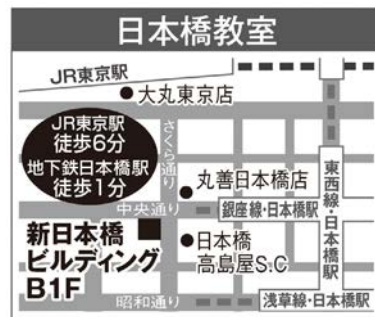

●会場 / **ホームメイドクッキング日本橋教室**

TEL.03-3279-6222

中央区日本橋3-8-2 新日本橋ビルディングB1F

●参加費 / 会員 **2,500円** 家族 **3,000円** 会員の関係者 **4,000円**

※ **当選連絡後、4月30日(火)までに、**  
ゆとりちよだ窓口または振込みにてお支払い。

●募集人数 / 高校生以上**20名**(最小催行人数10名) 応募多数の場合抽選

●申込方法 / ホームページ・往復はがき

●申込期間 / **4月1日(月)~4月12日(金)**

●当落通知 / 4月19日(金)までに申込方法で通知

●持ち物 / エプロン、ハンドタオル、筆記用具、お持ち帰り用マイバッグ、飲み物

●キャンセル料 / 3日前から前日(5月22日(水)~5月24日(金)): 2,500円  
(差額のある「家族・関係者」は返金します。会員は返金なし。)  
当日(5月25日(土)): 返金なし

homemade  
cooking

※イメージ

## 木更津市 江川海岸 潮干狩り

期間/2024年4月9日(火)  
~7月7日(日)

見つけた方にもれなく  
「江川産のり」プレゼント!!

「ゆとりちよだ」窓口で会員証を提示の上ご購入ください。  
電話予約・代引配送も承ります。  
潮見表・交通案内は、新木更津市漁業協同組合岩根支所  
(旧 江川漁業協同組合)のホームページでご確認ください。

- 利用期間 / 4月9日(火) ~ 7月7日(日)
- 販売期間 / 4月1日(月) ~ 7月5日(金)
- 枚数 / 1会員6枚まで
- 料金 / 大人(中学生以上) **1,000円** (2kgまで) (一般料金2,000円)  
小人(4歳~小学生) **500円** (1kgまで) (一般料金1,000円)  
超過採貝料金1kgにつき1,000円  
※渡し船運休のため「渡船往復セット」の販売なし。
- 施設案内 / 【無料】大駐車場・更衣室・砂ぬき海水  
【有料】休憩所・コインロッカー・熊手一丁250円・網袋一袋100円  
★貸熊手一丁100円(現地窓口で「ゆとりちよだ会員」と教えてください)