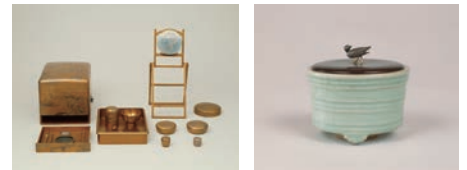

国宝 初音時絵旅箱 一具 江戸時代 寛永16年(1639) 徳川美術館
青磁香炉 銘千鳥 大名物 一口 南宋時代 13世紀 徳川美術館
徳川美術館 【展示期間:7/3～7/29】 【展示期間:7/3～7/29】

サッカー観戦

2024 J1リーグ

横浜F・マリノス、FC東京の下記試合の観戦チケットの販売です。ご希望の方は、ゆとりちよだホームページで詳細をご確認の上、お申込みください。

ホームチーム	対戦チーム	試合日程	座種・料金	
横浜F・マリノス (日産スタジアム)	鹿島アントラーズ	7/14(日) 19:30	メインS A 2,200円	
ホームチーム	対戦チーム	試合日程	パターン^{注)}	座種・料金
FC東京 (味の素スタジアム)	川崎フロンターレ	8/11(日) 19:00	B	メインS 3,900円
	東京ヴェルディ	8/17(土) 19:00		ホーム自由(大人) 2,200円

注) 2024シーズンよりFC東京では2パターンの価格帯を導入しました。詳しくは、FC東京のホームページでご確認ください。ゆとりちよだの販売価格も、パターンによって異なります。

野球観戦

東京ドーム 巨人戦 A席(2席セット)

東京ドームの巨人戦を**2席セット**で販売します(1席のみの販売はありません)。1席につき、東京ドームグループ利用券(500円券)1枚が付きます。

試合日程	カテゴリ^{注)}	対戦チーム	座種・料金
7/12(金) 18:00	I	DeNA	各試合 A席5組(2席1組)
7/13(土) 14:00	II		カテゴリI 1組 8,600円
7/14(日) 14:00	II		カテゴリII 1組 9,200円 ※1塁側・3塁側の指定はできません

注) 巨人戦チケット料金は、今年度から試合日により2つのカテゴリに分かれます。詳しくは、巨人戦のホームページでご確認ください。ゆとりちよだの販売価格も、カテゴリによって異なります。

- **申込期限** / ホームページ又は往復はがきで申込、6月12日(水) 必着
- **枚数** / 1会員 各試合1組まで
- **料金** / 1組(2席セット) カテゴリI **8,600円**、カテゴリII **9,200円**
  ※申込多数の場合は抽選になります。(締切後、1週間を目途に当落通知) ※申込期間終了後のキャンセル・変更はできません。

ゆとりちよだ窓口でチケット等を購入される際は、必ず会員証をご持参ください